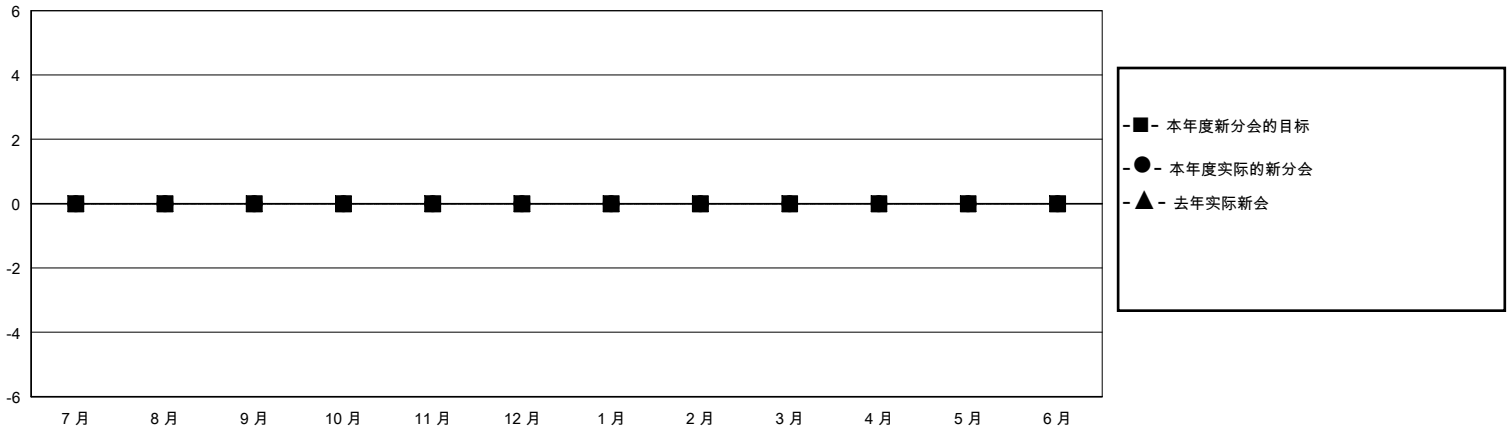

# MONTHLY MEMBERSHIP PROGRESS REPORT

District 391

Results as of: 3/31/2024

GMT:

地点 CHINA

GMT宪章区

分会			
成果 2023-2024			
季	新分会目标	新会	会员流失的分会
7月/8月/9月	0	0	1
10月/11月/12月	0	0	0
1月/2月/3月	0	0	0
4月/5月/6月	0	0	0

位会员@每位须缴			
成果 2023-2024			
季	会员净增长目标	实际会员增长数	实际退会会员 (包括转会)
7月/8月/9月	0	110	8
10月/11月/12月	0	109	14
1月/2月/3月	0	106	11
4月/5月/6月	0	0	0

目标与实际新会累积

目标和实际会员累积

已取消的分会: 1	32 CLUBS OF 35 增添1位或以上的新会员	性别分布 男 481 (62.47%) 女 289 (37.53%)
放弃的会员 过世 0 分会已取消 1 其他 32 总计 33	<a href="#">点击这里取得累计会员数据</a>	总计家庭单位会员数 29 支付减半会费的家庭会员 15