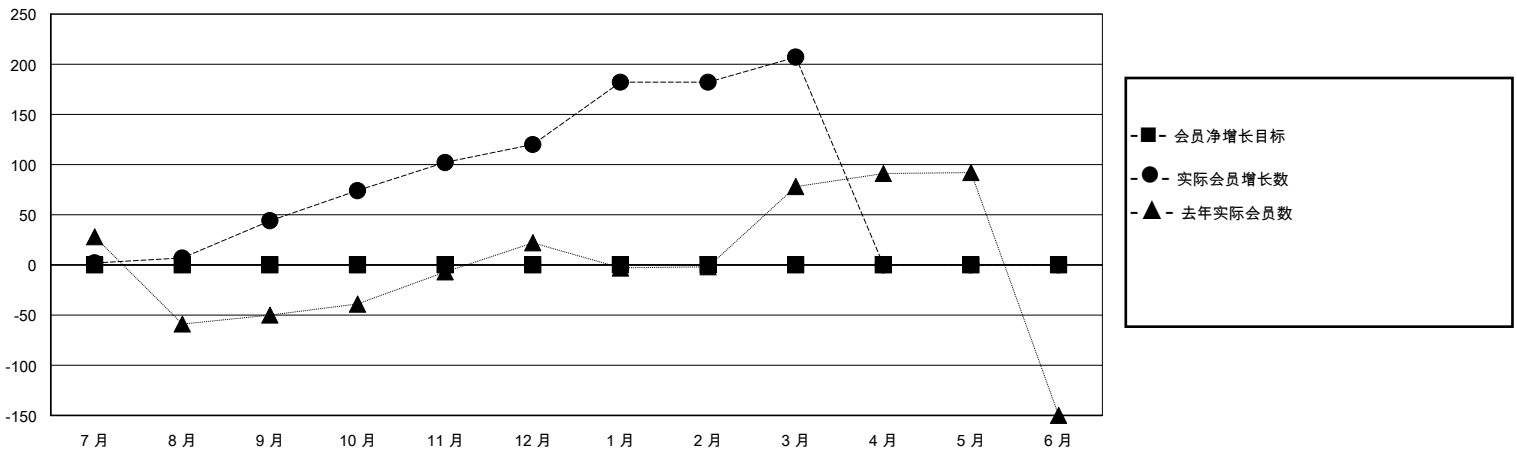

# MONTHLY MEMBERSHIP PROGRESS REPORT

District 391

Results as of: 3/31/2024

GMT:

地点 CHINA

GMT宪章区

分会			
成果 2023-2024			
季	新分会目标	新会	会员流失的分会
7月/8月/9月	0	0	1
10月/11月/12月	0	0	0
1月/2月/3月	0	0	0
4月/5月/6月	0	0	0

位会员@每位须缴			
成果 2023-2024			
季	会员净增长目标	实际会员增长数	实际退会会员 (包括转会)
7月/8月/9月	0	110	8
10月/11月/12月	0	109	14
1月/2月/3月	0	106	11
4月/5月/6月	0	0	0

目标与实际新会累积

目标和实际会员累积

已取消的分会: 1	32 CLUBS OF 35 增添1位或以上的新会员	性别分布 男 481 (62.47%) 女 289 (37.53%)
放弃的会员 过世 0 分会已取消 1 其他 32 总计 33	<a href="#">点击这里取得累计会员数据</a>	总计家庭单位会员数 29 支付减半会费的家庭会员 15